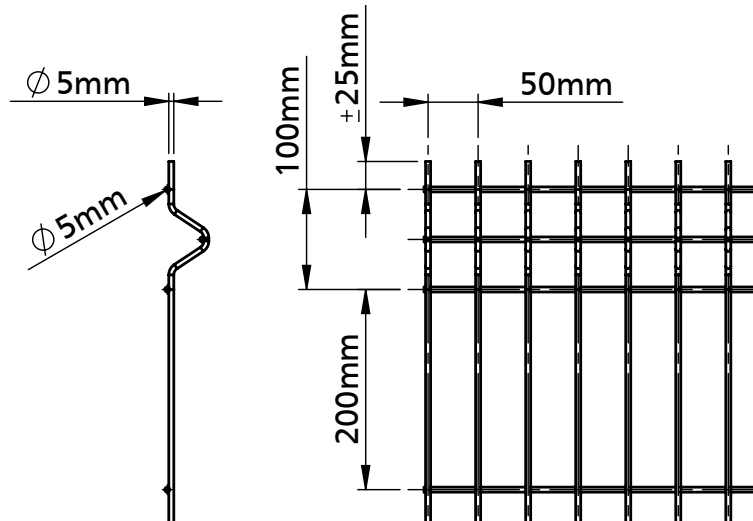

# V-FENCE 5/5

MESH SIZE 50 X 200 MM

### DIMENSIONS

### WEIGHT TABLE

Height	Pre-galve + coated
830 mm	8,7 kg
1030 mm	10,4 kg
1230 mm	12,1 kg
1430 mm	13,8 kg
1530 mm	15,3 kg
1730 mm	17 kg
1930 mm	18,7 kg
2030 mm	20,2 kg
2330 mm	22,5 kg
2430 mm	23,6 kg

Other dimensions, mesh sizes and colours available upon request.

### TECHNICAL SPECIFICATIONS

- Horizontal wires: 1 x  $\phi 5\text{ mm}$  (1 x 6 GA)
- Vertical wires: 1 x  $\phi 5\text{ mm}$  (1 x 6 GA)
- Width: 2.508 mm (8' 2")
- Height: see weight table
- Mesh size: 50 x 200 mm (2" x 8")  
(in V-section: 50 x 100 mm) (2" x 4")